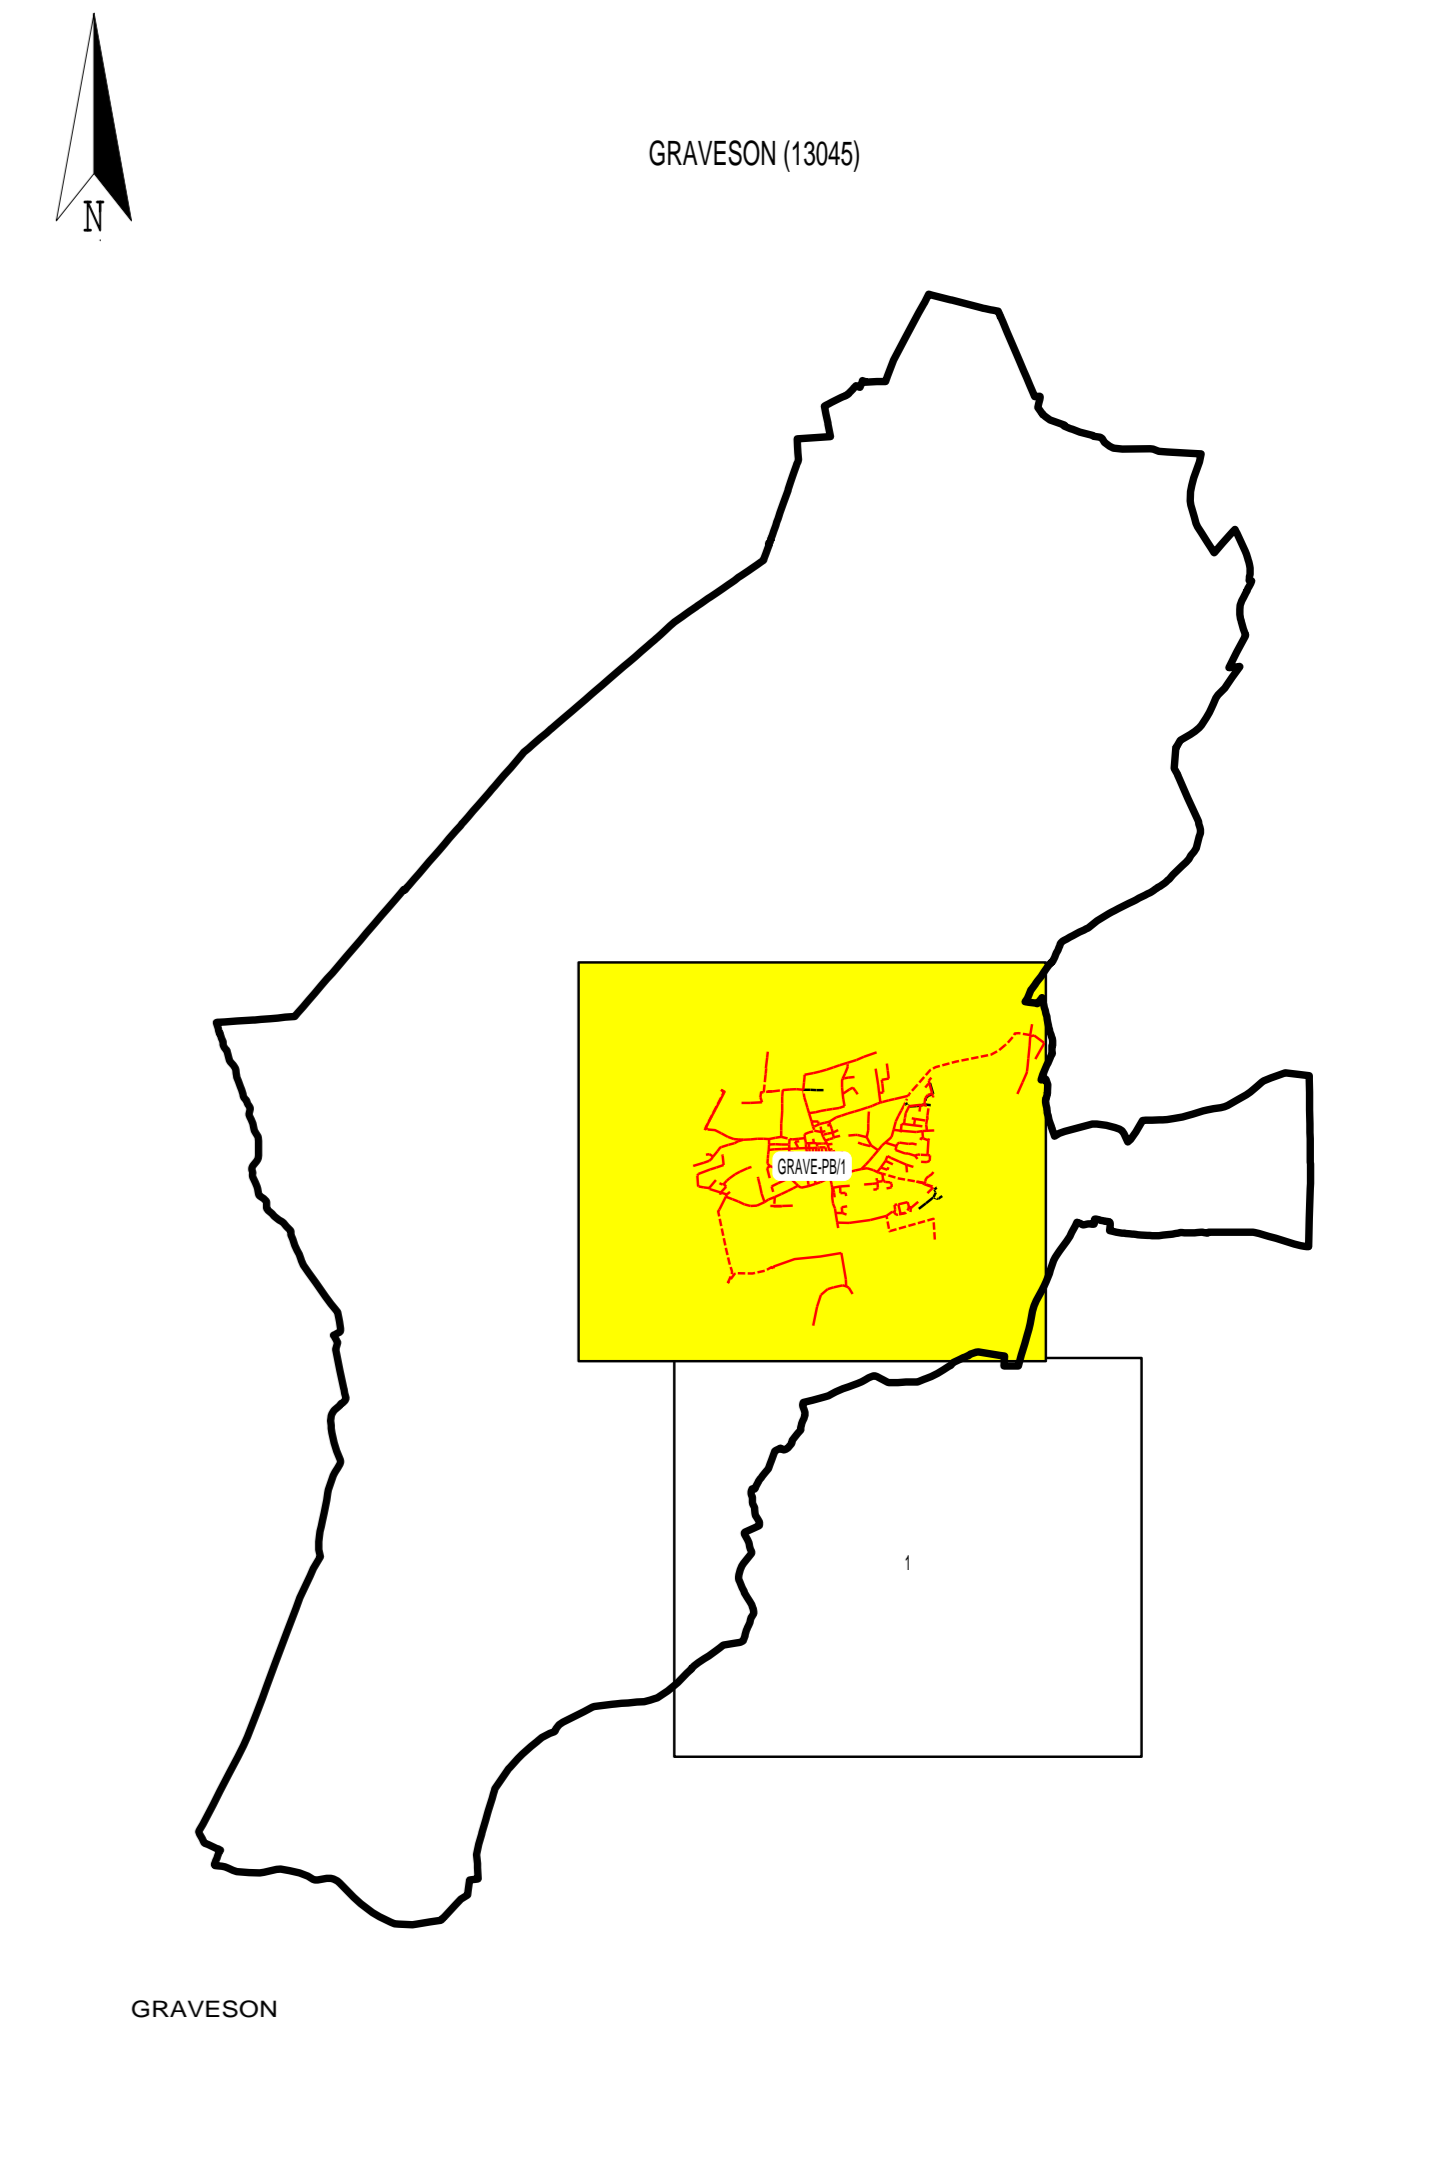

LEGENDE

- LEGENDE DES RESEAUX D'ASSAINISSEMENT
- ouvrage hydraulique
 - poste de refoulement
 - exutoire
 - raccord sans regard
 - contrôleur de débit
 - bassin de rétention
 - grille
 - avaloir
 - accessoire de mesure
 - ouvrage de chasse
 - chaussee reservoir
 - deversoir d'orage
 - regard carré
 - regard
 - station d'épuration
 - traitement physique
 - ventouse
 - fossé
 - grille longue
 - caniveau
 - branchement
 - eaux usées
 - eaux pluviales
 - unitaire
 - refoulement
 - réseau non géré
 - réseau chemisé

SUEZ EAUX DE PROVENCE
 270 Rue Pierre Dubou
 13791 AIX EN PROVENCE CEDEX 3
 TEL. 04.42.15.38.83
 Fax. 04.42.35.67.06

GRAVESON (13045)

RESEAU D'ASSAINISSEMENT

PLANCHE 1